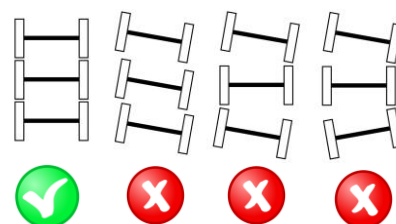

SNÍŽÍME SPOTŘEBU PHM A OPOTŘEBENÍ PNEUMATIK !

Měření geometrie vozidla provádíme kamerovou technologií JOSAM, která svoji kvalitou zaručuje bezchybné měření odchylek. Měřením získáte:

- kompletní kontrolu podvozku, řízení
- kontrolu stavu a tlaku pneumatik
- bezpečné vozidlo, které **nebude vybočovat**
- měříme vozidla všech značek
- měříme i celé soupravy!
- **protokol** stavu geometrie před a po seřízení

Kamerové měření geometrie náprav

990,- / náprava

Uvedená cena je bez DPH a nelze na ni uplatnit žádná sleva, seřizování náprav se hradí dle skutečně vykonané práce.
Platnost akce je do 31.12.2020.

HELP Line SERVIS