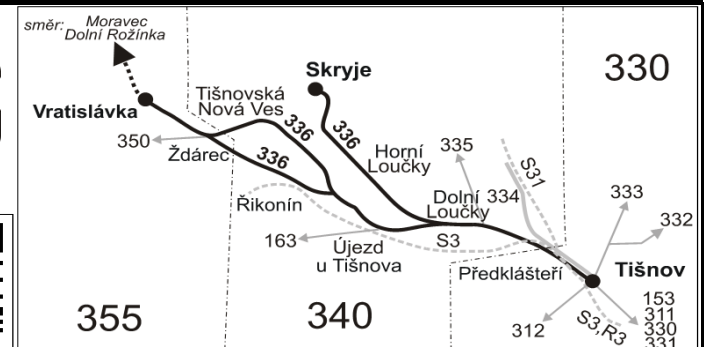

Vysvětlivky:

- ⇒ spoje navazující na linku 336
- (z) zastávka celodenně na znamení
- × jede v pracovních dnech
- ⑤ jede v pátek
- Ⓞ jede v sobotu
- † jede v neděli a ve státem uznávané svátky
- **10** nejezdí 24.12. a 31.12.
- **16** jede také 31.12., nejezdí 24.12.
- **17** jede také 31.12.
- **19** nejezdí od 23.12. do 31.12.
- **50** nejezdí od 23.12. do 3.1., 31.1., od 17.2. do 21.2., 17.4., 18.4., od 30.6. do 29.8., 27.10. a 29.10.
- **56** nejezdí od 23.12. do 3.1. a od 30.6. do 29.8.
- **93** jede také 23.12., 30.4., 7.5. a 27.10.
- ♠ odjezd ze zastávky na silnici od Skryjí
- X u spoje zastavujícího na těchto zastávkách, daná úseková jízdenka neplatí

Šťastnou cestu s IDS JMK

131117