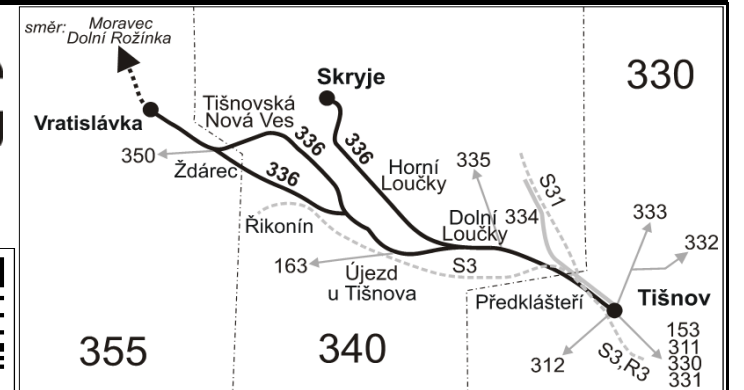

Vysvětlivky:

- ⇒ spoje navazující na linku 336
- (z) zastávka celodenně na znamení
- ⊗ jede v pracovních dnech
- ⊕ jede v sobotu
- ⊕ jede v neděli a ve státem uznávané svátky
- **16** jede také 31.12., nejede 24.12.
- **17** jede také 31.12.
- **56** nejede od 23.12. do 3.1. a od 30.6. do 29.8.
- P ze zastávky Vratislávka pokračuje jako linka 730980 přes Strážek do Dolní Rožínky (v úseku Vratislávka – Dolní Rožínka neplatí tarif IDS JMK)
- M ze zastávky Vratislávka pokračuje jako linka 730701 přes Strážek do Moravce (v úseku Vratislávka – Moravec neplatí tarif IDS JMK)
- B ze zastávky Říkonín, žel.st. pokračuje jako linka 350 přes Žďárec do Borovníku
- O ze zastávky Říkonín, žel.st. pokračuje jako linka 350 přes Žďárec do Milešína
- ¹⁾ od 23.12. do 3.1. a od 30.6. do 29.8. jede jen do Vratislávky (nepokračuje dále mimo IDS JMK)
- ²⁾ ve dnech 23.12., 27.12. a 30.12. jede jen do Vratislávky (nepokračuje dále mimo IDS JMK)
- X u spoje zastávajícího na těchto zastávkách, daná úseková jízdenka neplatí

Šťastnou cestu s IDS JMK