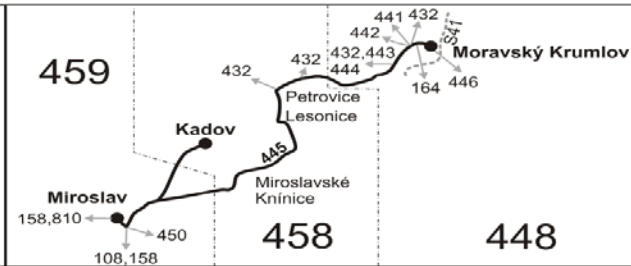

Vysvětlivky:

- ⇒ spoje navazující na linku 445
- (z) zastávka celodenně na znamení
- Ⓢ odjezd zpravidla zajišťuje nízkopodlažní vozidlo
- × jede v pracovních dnech
- Ⓢ jede v sobotu
- † jede v neděli a ve státem uznávané svátky

- 16 jede také 31.12., nejezdí 24.12.
- 17 jede také 31.12.
- 56 nejezdí od 23.12. do 3.1. a od 30.6. do 29.8.
- 68 jede také 24.12. a 31.12.
- 69 nejezdí 24.12. a 5.7.

Šťastnou cestu s IDS JMK

131114