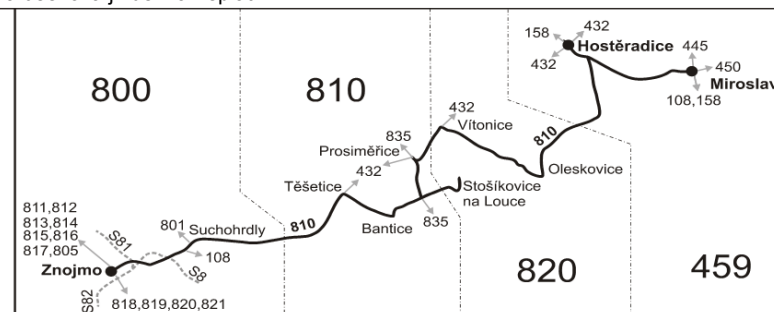

Vysvětlivky:

- ⇒ spoje navazující na linku 810
- (z) zastávka celodenně na znamení
- ♿ odjezd zpravidla zajišťuje nízkopodlažní vozidlo
- ☒ jede v pracovních dnech
- Ⓢ jede v sobotu
- † jede v neděli a ve státem uznávané svátky

- **16** jede také 31.12., nejezdí 24.12.
- **17** jede také 31.12.
- **50** nejezdí od 23.12. do 3.1., 31.1., od 17.2. do 21.2., 17.4., 18.4., od 30.6. do 29.8., 27.10. a 29.10.
- **M** ze zastávky Miroslav, aut. st. pokračuje dále jako linka 445 do zast. Moravský Krumlov, aut. nádr.
- **X** u spoje zastavujícího na těchto zastávkách, daná úseková jízdenka neplatí

131111

Šťastnou cestu s IDS JMK