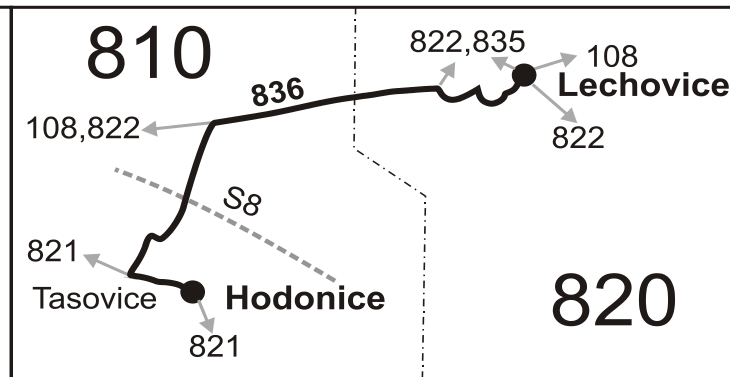

## Hodonice - Lechovice a zpět

Integrovaný dopravní systém Jihomoravského kraje

Informace a podněty: 5 4317 4317, [www.idsjmk.cz](http://www.idsjmk.cz)

Platí od 15.12.2013 do 13.12.2014

Linka 729836: Přepravu zajišťuje: BDS-BUS, s.r.o., Vlkovská 334, 595 01 Velká Bíteš

### PRACOVNÍ DNY (nejede 31.12.)

Číslo spoje:		1	3	5	7
Úsek	Zóna Zastávka	↔	↔	↔	↔
	<b>810 Hodonice, střed</b>	<b>5:07</b>	<b>6:07</b>	<b>17:12</b>	<b>18:12</b>
	810 Tasovice, u prodejen	5:09	6:09	17:14	18:14
	810 Práče, rozč.0.7	5:19	6:19	17:24	18:24
	<b>820 Lechovice, ObÚ</b>	<b>5:21</b>	<b>6:21</b>	<b>17:26</b>	<b>18:26</b>
	⇒ 108 Brno	5:27	6:27	17:27	18:27

### Opačný směr

### PRACOVNÍ DNY (nejede 31.12.)

Číslo spoje:		2	4	6	8
Úsek	Zóna Zastávka	↔	↔	↔	↔
	<b>820 Lechovice, ObÚ</b>	<b>5:28</b>	<b>16:58</b>	<b>17:58</b>	<b>18:58</b>
	810 Práče, rozč.0.7	5:30	17:00	18:00	19:00
	810 Tasovice, u prodejen	5:40	17:10	18:10	19:10
	<b>810 Hodonice, střed</b>	<b>5:42</b>	<b>17:12</b>	<b>18:12</b>	<b>19:12</b>
	⇒ 821 Božice		17:26		19:26