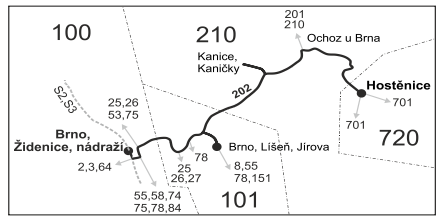

1. **Vysvětlivky:**
2. ⇒ spoje navazující na linku 202
   - (o) zastávka od 20 do 5 hodin na znamení
   - (z) zastávka celodenně na znamení
   - ∩ spoj jede po jiné trase
   - ∩ spoj s bezbariérově přístupným vozidlem
   - ∩ jede v pracovních dnech
   - ⊕ jede v sobotu
   - † jede v neděli a ve státem uznávaně svátky
   - 17 jede také 31.12.
   - 36 nejede 24.12., 6.7., 28.10. a 17.11.

- 56 nejede 23.12., od 28.12. do 31.12. a od 1.7. do 31.8.
- 57 jede 23.12., od 28.12. do 30.12. a od 1.7. do 31.8.
- 72 jede od 2.4. do 30.10.
- B Spoj pokračuje ze zastávky Jírova jako linka 151 do zastávky Šlapanice, Bedřichovice, rozcestí.
- K pokračuje jako linka 210 do zastávky Kanice
- L Spoj pokračuje ze zastávky Jírova jako linka 151 do Šlapanic.
- M Spoj pokračuje ze zastávky Jírova jako linka 151 do Měnina.
- S Spoj pokračuje ze zastávky Jírova jako linka 151 do Sokolnic.
- Y Spoj pokračuje ze zastávky Jírova jako linka 151 do Kobylnic.
- Z Spoj pokračuje ze zastávky Jírova jako linka 151 do Židlochovic.

Šťastnou cestu s IDS JMK