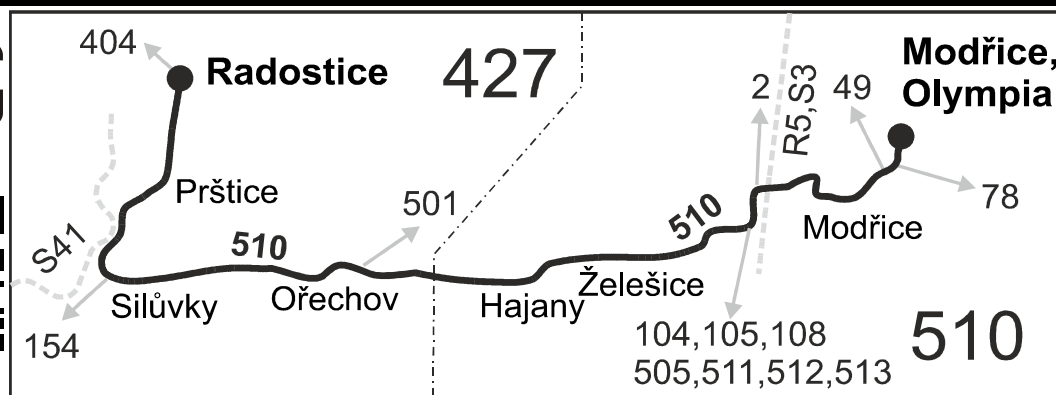

Vysvětlivky:

- ⇒ spoje navazující na linku 510
- (z) zastávka celodenně na znamení
- (o) zastávka od 20 do 5 hodin na znamení
- ♿ spoj s bezbariérově přístupným vozidlem
- × jede v pracovních dnech
- ⊕ jede v sobotu
- † jede v neděli a ve státem uznávané svátky
- 10 nejede 24.12. a 31.12.
- 12 nejede 24.12., 25.12. a 31.12.
- 16 jede také 31.12., nejede 24.12.
- 17 jede také 31.12.
- 56 nejede 23.12., od 28.12. do 31.12. a od 1.7. do 31.8.
- 57 jede 23.12., od 28.12. do 30.12. a od 1.7. do 31.8.
- 95 nejede 23.12., od 28.12. do 31.12. a od 20.6. do 2.9.

P ze zastávky Radostice, sokolovna pokračuje jako linka 404 přes Střelice do Brna, Starého Lískovce

Vzhledem ke stavebnímu stavu zastávek nelze garantovat bezbariérový nástup do a výstup z vozidla na všech zastávkách.

Šťastnou cestu s IDS JMK