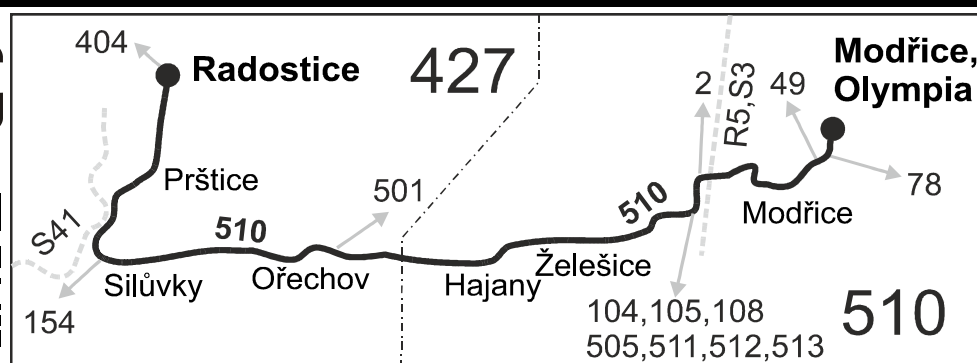

Vysvětlivky:

- ⇒ spoje navazující na linku 510
- (z) zastávka celodenně na znamení
- ♣ spoj s bezbariérově přístupným vozidlem
- ⊗ jede v pracovních dnech
- ⊕ jede v pátek
- ⊕ jede v sobotu
- † jede v neděli a ve státem uznávané svátky
- 10 nejede 24.12. a 31.12.
- 12 nejede 24.12., 25.12. a 31.12.
- 16 jede také 31.12., nejede 24.12.
- 17 jede také 31.12.
- 48 jede také 23.12., 30.12., 4.7., 27.9., 27.10. a 16.11., nejede 25.12., 1.1. a 28.10.
- 56 nejede 23.12., od 28.12. do 31.12. a od 1.7. do 31.8.
- 57 jede 23.12., od 28.12. do 30.12. a od 1.7. do 31.8.

Šťastnou cestu s IDS JMK

Vzhledem ke stavebnímu stavu zastávek nelze garantovat bezbariérový nástup do a výstup z vozidla na všech zastávkách.