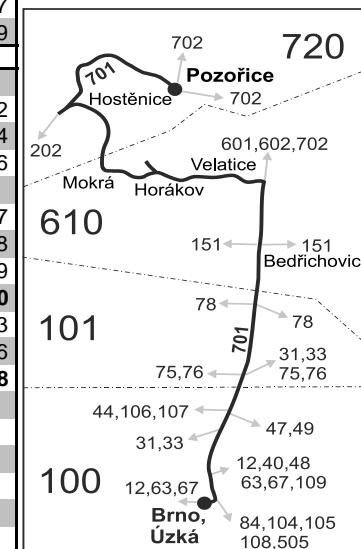

Číslo spoje:		201	255	207	211	213	215	217	219	221	223	225	227	229	231	235	237	239	
Úsek	Zóna	Zastávka	Ⓢ17	†66	Ⓢ17	Ⓢ37	†36	Ⓢ17	Ⓢ17	Ⓢ37	†36	Ⓢ17	Ⓢ17	Ⓢ17	Ⓢ17	Ⓢ16	Ⓢ16	Ⓢ10	
Nelze vydat	100	Brno, , Úzká	5:08		7:08	8:38	8:38	9:38	10:38	11:38	11:38	12:38	13:38	14:38	15:38	17:08	18:58	20:38	22:38
	100	Brno, , Autobusové nádraží	5:11		7:11	8:41	8:41	9:41	10:41	11:41	11:41	12:41	13:41	14:41	15:41	17:11	19:01	20:41	22:40
	100	Brno, , Tržní	5:14		7:14	8:44	8:44	9:44	10:44	11:44	11:44	12:44	13:44	14:44	15:44	17:14	19:04	20:44	22:42
	101	Brno, , Černovičky (o)	5:19		7:19	8:49	8:49	9:49	10:49	11:49	11:49	12:49	13:49	14:49	15:49	17:19	19:09	20:49	22:45
	101	Brno, Slatina, sídliště	5:21		7:21	8:51	8:51	9:51	10:51	11:51	11:51	12:51	13:51	14:51	15:51	17:21	19:11	20:51	22:47
	610	Šlapanice, Bedřichovice, rozc. (z)	5:24		7:24	8:54	8:54	9:54	10:54	11:54	11:54	12:54	13:54	14:54	15:54	17:24	19:14	20:54	22:49
		⇒ 151 Brno				8:55	8:55		10:55				13:55		15:55				
	610	Tvarožná, kostel					8:59				11:59								
	610	Velatice, Maxlůvka (z)	5:27		7:27	8:57	9:03	9:57	10:57	11:57	12:03	12:57	13:57	14:57	15:57	17:27	19:17	20:57	22:52
	610	Velatice	5:29		7:29	8:59	9:05	9:59	10:59	11:59	12:05	12:59	13:59	14:59	15:59	17:29	19:19	20:59	22:54
610	Mokrá-Horákov, cementárna rozc. (z)	5:31		7:31	9:01	9:07	10:01	11:01	12:01	12:07	13:01	14:01	15:01	16:01	17:31	19:21	21:01	22:56	
610	Mokrá-Horákov, cementárna	5:32													17:32				
610	Mokrá-Horákov, Horákov	5:34		7:32	9:02	9:08	10:02	11:02	12:02	12:08	13:02	14:02	15:02	16:02	17:32	19:22	21:02	22:57	
610	Mokrá-Horákov, sídliště	5:35		7:33	9:03	9:09	10:03	11:03	12:03	12:09	13:03	14:03	15:03	16:03	17:35	19:23	21:03	22:58	
610	Mokrá-Horákov, Mokrá	5:36		7:34	9:04	9:10	10:04	11:04	12:04	12:10	13:04	14:04	15:04	16:04	17:36	19:24	21:04	22:59	
610	Mokrá-Horákov, lom	5:37		7:35	9:05	9:11	10:05	11:05	12:05	12:11	13:05	14:05	15:05	16:05	17:37	19:25	21:05	23:00	
720	Hostěnice, kasárna	5:39		7:37		9:13		11:07		12:13		13:07		15:07		17:39	19:27	23:03	
720	Hostěnice, ObÚ	5:42		7:40		9:16		11:10		12:16		13:10		15:10		17:42	19:30	23:06	
720	Hostěnice, chaty	5:44	7:01	7:42		9:18		11:12		12:18		13:12		15:12		17:44	19:32	23:08	
720	Hostěnice, ObÚ		7:03			9:20													
720	Hostěnice, kasárna		7:05			9:22													
720	Hostěnice, rozc. Červený vrch (z)		7:07			9:24													
720	Pozořice, Jezera vodojem (z)		7:09			9:26													
720	Pozořice, Jezera		7:11			9:28													
720	Pozořice, nám.		7:12			9:29													

Vysvětlivky:

1. ⇒ spoje navazující na linku 701
   - (o) zastávka od 20 do 5 hodin na znamení
   - (z) zastávka celodenně na znamení
   - ∩ spoj jede po jiné trase
   - ♿ spoj s bezbariérově přístupným vozidlem
   - Ⓢ jede v sobotu
   - † jede v neděli a ve státem uznávané svátky

10	nejede 24.12. a 31.12.
16	jede také 31.12., nejede 24.12.
17	jede také 31.12.
36	nejede 24.12., 6.7., 28.10. a 17.11.
37	jede také 24.12., 31.12., 6.7., 28.10. a 17.11., nejede 26.12.
66	nejede 24.12., 28.3., 6.7., 28.10. a 17.11.

Šťastnou cestu s IDS JMK