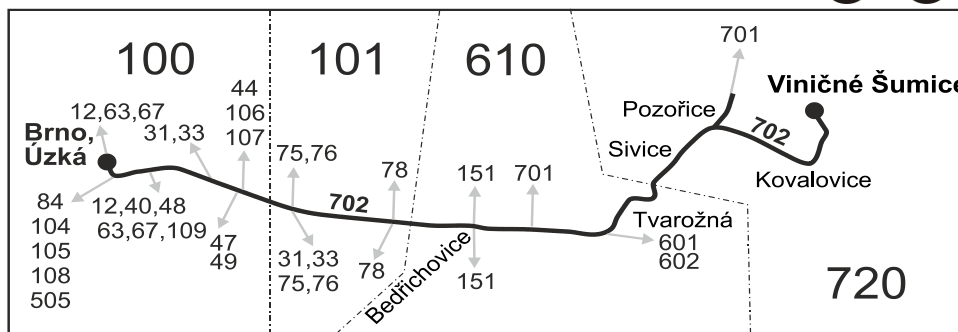

Vysvětlivky:

1. ⇒ spoje navazující na linku 702
   - (z) zastávka celodenně na znamení
   - (o) zastávka od 20 do 5 hodin na znamení
   - }
   - ♣ spoj s bezbariérově přístupným vozidlem
   - ♣ jede v pracovních dnech
   - Ⓢ jede v pátek
   - 23 nejede 31.12.
   - 48 jede také 23.12., 30.12., 4.7., 27.9., 27.10. a 16.11., nejede 25.12., 1.1. a 28.10.
   - 50 nejede 23.12., od 28.12. do 31.12., 29.1., od 29.2. do 4.3., 24.3., 25.3., od 1.7. do 31.8., 26.10. a 27.10.
   - 51 jede 23.12., od 28.12. do 30.12., 29.1., od 29.2. do 4.3., 24.3., 25.3., od 1.7. do 31.8., 26.10. a 27.10.
   - 56 nejede 23.12., od 28.12. do 31.12. a od 1.7. do 31.8.
   - 57 jede 23.12., od 28.12. do 30.12. a od 1.7. do 31.8.
2. Vzhledem ke stavebnímu stavu zastávek nelze garantovat bezbariérový nástup do a výstup z vozidla na všech zastávkách.