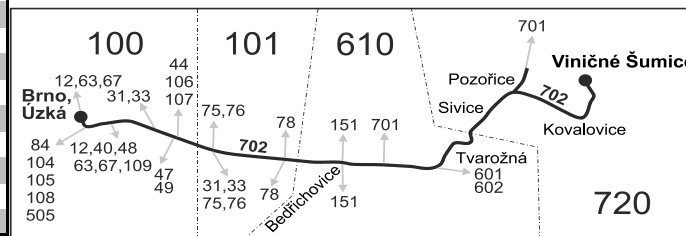

Číslo spoje:		175	155	79	159	163	113	189	171	89	135	93	125	97	
Úsek	Zóna	Zastávka	56	56	56	57	56	56	56	56	56	56	56	56	
Nelze vydat	100	Brno, , Úzká	16:30	16:45	17:05	17:15	17:25	17:45	18:15	18:45	19:15	19:45	20:45	21:45	22:45
	100	Brno, , Autobusové nádraží	16:33	16:48	17:08	17:18	17:28	17:48	18:18	18:48	19:18	19:48	20:48	21:48	22:48
	100	Brno, , Tržní	16:36	16:51	17:11	17:21	17:31	17:51	18:21	18:51	19:21	19:51	20:51	21:51	22:51
	101	Brno, , Černovičky (o)	16:41	16:56	17:16	17:26	17:36	17:56	18:26	18:56	19:26	19:56	20:56	21:56	22:56
	101	Brno, Slatina, sídliště	16:43	16:58	17:18	17:28	17:38	17:58	18:28	18:58	19:28	19:58	20:58	21:58	22:58
	610	Šlapanice, Bedřichovice, rozc. (z)	16:46	17:01	17:21	17:31	17:41	18:01	18:31	19:01	19:31	20:01	21:01	22:01	23:01
		⇒ 151 Brno	16:55											22:01	23:01
	610	Jiřkovice, motorest Rohlenka (z)	16:49	17:04	17:24	17:34	17:44	18:04	18:34	19:04	19:34	20:04	21:04	22:04	23:04
	610	Tvarožná, ZD (z)	16:50	17:05	17:25	17:35	17:45	18:05	18:35	19:05	19:35	20:05	21:05	22:05	23:05
	610	Tvarožná	16:51	17:06	17:26	17:36	17:46	18:06	18:36	19:06	19:36	20:06	21:06	22:06	23:06
610	Tvarožná, sokolovna	16:53	17:08	17:28	17:38	17:48	18:08	18:38	19:08	19:38	20:08	21:08	22:08	23:08	
720	Sivice	16:55	17:10	17:30	17:40	17:50	18:10	18:40	19:10	19:40	20:10	21:10	22:10	23:10	
720	Pozořice, nám.	16:57	17:12	17:32	17:42	17:52	18:12	18:42	19:12	19:42	20:12	21:12	22:12	23:12	
	⇒ 701 Brno		17:14						19:43						
720	Pozořice, Jezera	}	17:14	17:34	17:44	17:54	18:14	18:44	19:14	19:44	20:14	21:14	22:14	23:14	
720	Pozořice, nám.	}	17:15	17:35	17:45	17:55	18:15	18:45	19:15	19:45	20:15	21:15	22:15	23:15	
720	Pozořice, Velké Lipky		16:59	17:17	17:37	17:47	17:57	18:17	18:47	19:17	19:47	20:17	21:17	22:17	23:17
720	Kovalovice, na kopci		17:00	17:18	17:38	17:48	17:58	18:18	18:48	19:18	19:48	20:18	21:18	22:18	23:18
720	Kovalovice, ObÚ		17:01	17:19	17:39	17:49	17:59	18:19	18:49	19:19	19:49	20:19	21:19	22:19	23:19
720	Kovalovice, Dražka		17:02	17:20	17:40	17:50	18:00	18:20	18:50	19:20	19:50	20:20	21:20	22:20	23:20
720	Viničné Šumice, ObÚ		17:04	17:22	17:42	17:52	18:02	18:22	18:52	19:22	19:52	20:22	21:22	22:22	23:22
720	Viničné Šumice, Hradská		17:05	17:23	17:43	17:53	18:03	18:23	18:53	19:23	19:53	20:23	21:23	22:23	23:23
720	Viničné Šumice, Psénky		17:06	17:24	17:44	17:54	18:04	18:24	18:54	19:24	19:54	20:24	21:24	22:24	23:24
720	Viničné Šumice, točna		17:07	17:25	17:45	17:55	18:05	18:25	18:55	19:25	19:55	20:25	21:25	22:25	23:25

Vysvětlivky:

- ⇒ spoje navazující na linku 702
- (o) zastávka od 20 do 5 hodin na znamení
- (z) zastávka celodenně na znamení
- }

50 nejede 23.12., od 28.12. do 31.12., 29.1., od 29.2. do 4.3., 24.3., 25.3., od 1.7. do 31.8., 26.10. a 27.10.

51 jede 23.12., od 28.12. do 30.12., 29.1., od 29.2. do 4.3., 24.3., 25.3., od 1.7. do 31.8., 26.10. a 27.10.

56 nejede 23.12., od 28.12. do 31.12. a od 1.7. do 31.8.

57 jede 23.12., od 28.12. do 30.12. a od 1.7. do 31.8.

Vzhledem ke stavebnímu stavu zastávek nelze garantovat bezbariérový nástup do a výstup z vozidla na všech zastávkách.

H Spoj pokračuje ze zastávky Pozořice, skola jako linka 701 směr Hostěnice.

23 nejede 31.12.

Šťastnou cestu s IDS JMK