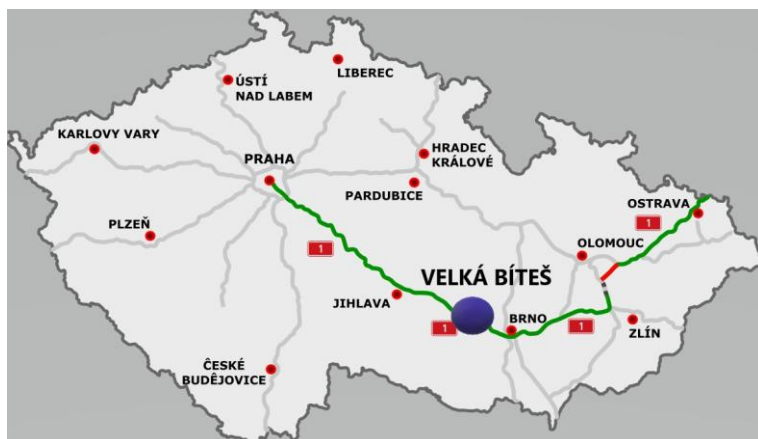

## **VOLNÉ SKLADOVÉ KAPACITY**

**... Z VÝROBNÍHO PÁSU AŽ K ZÁKAZNÍKOVÍ  
BEZ STAROSTÍ ...**

**DEJTE NÁM SVOJI DŮVĚRU A MY JI NEZKLAMEME**

**Suchý temperovaný  
sklad ve Velké Bíteši  
přímo u dálnice D1**