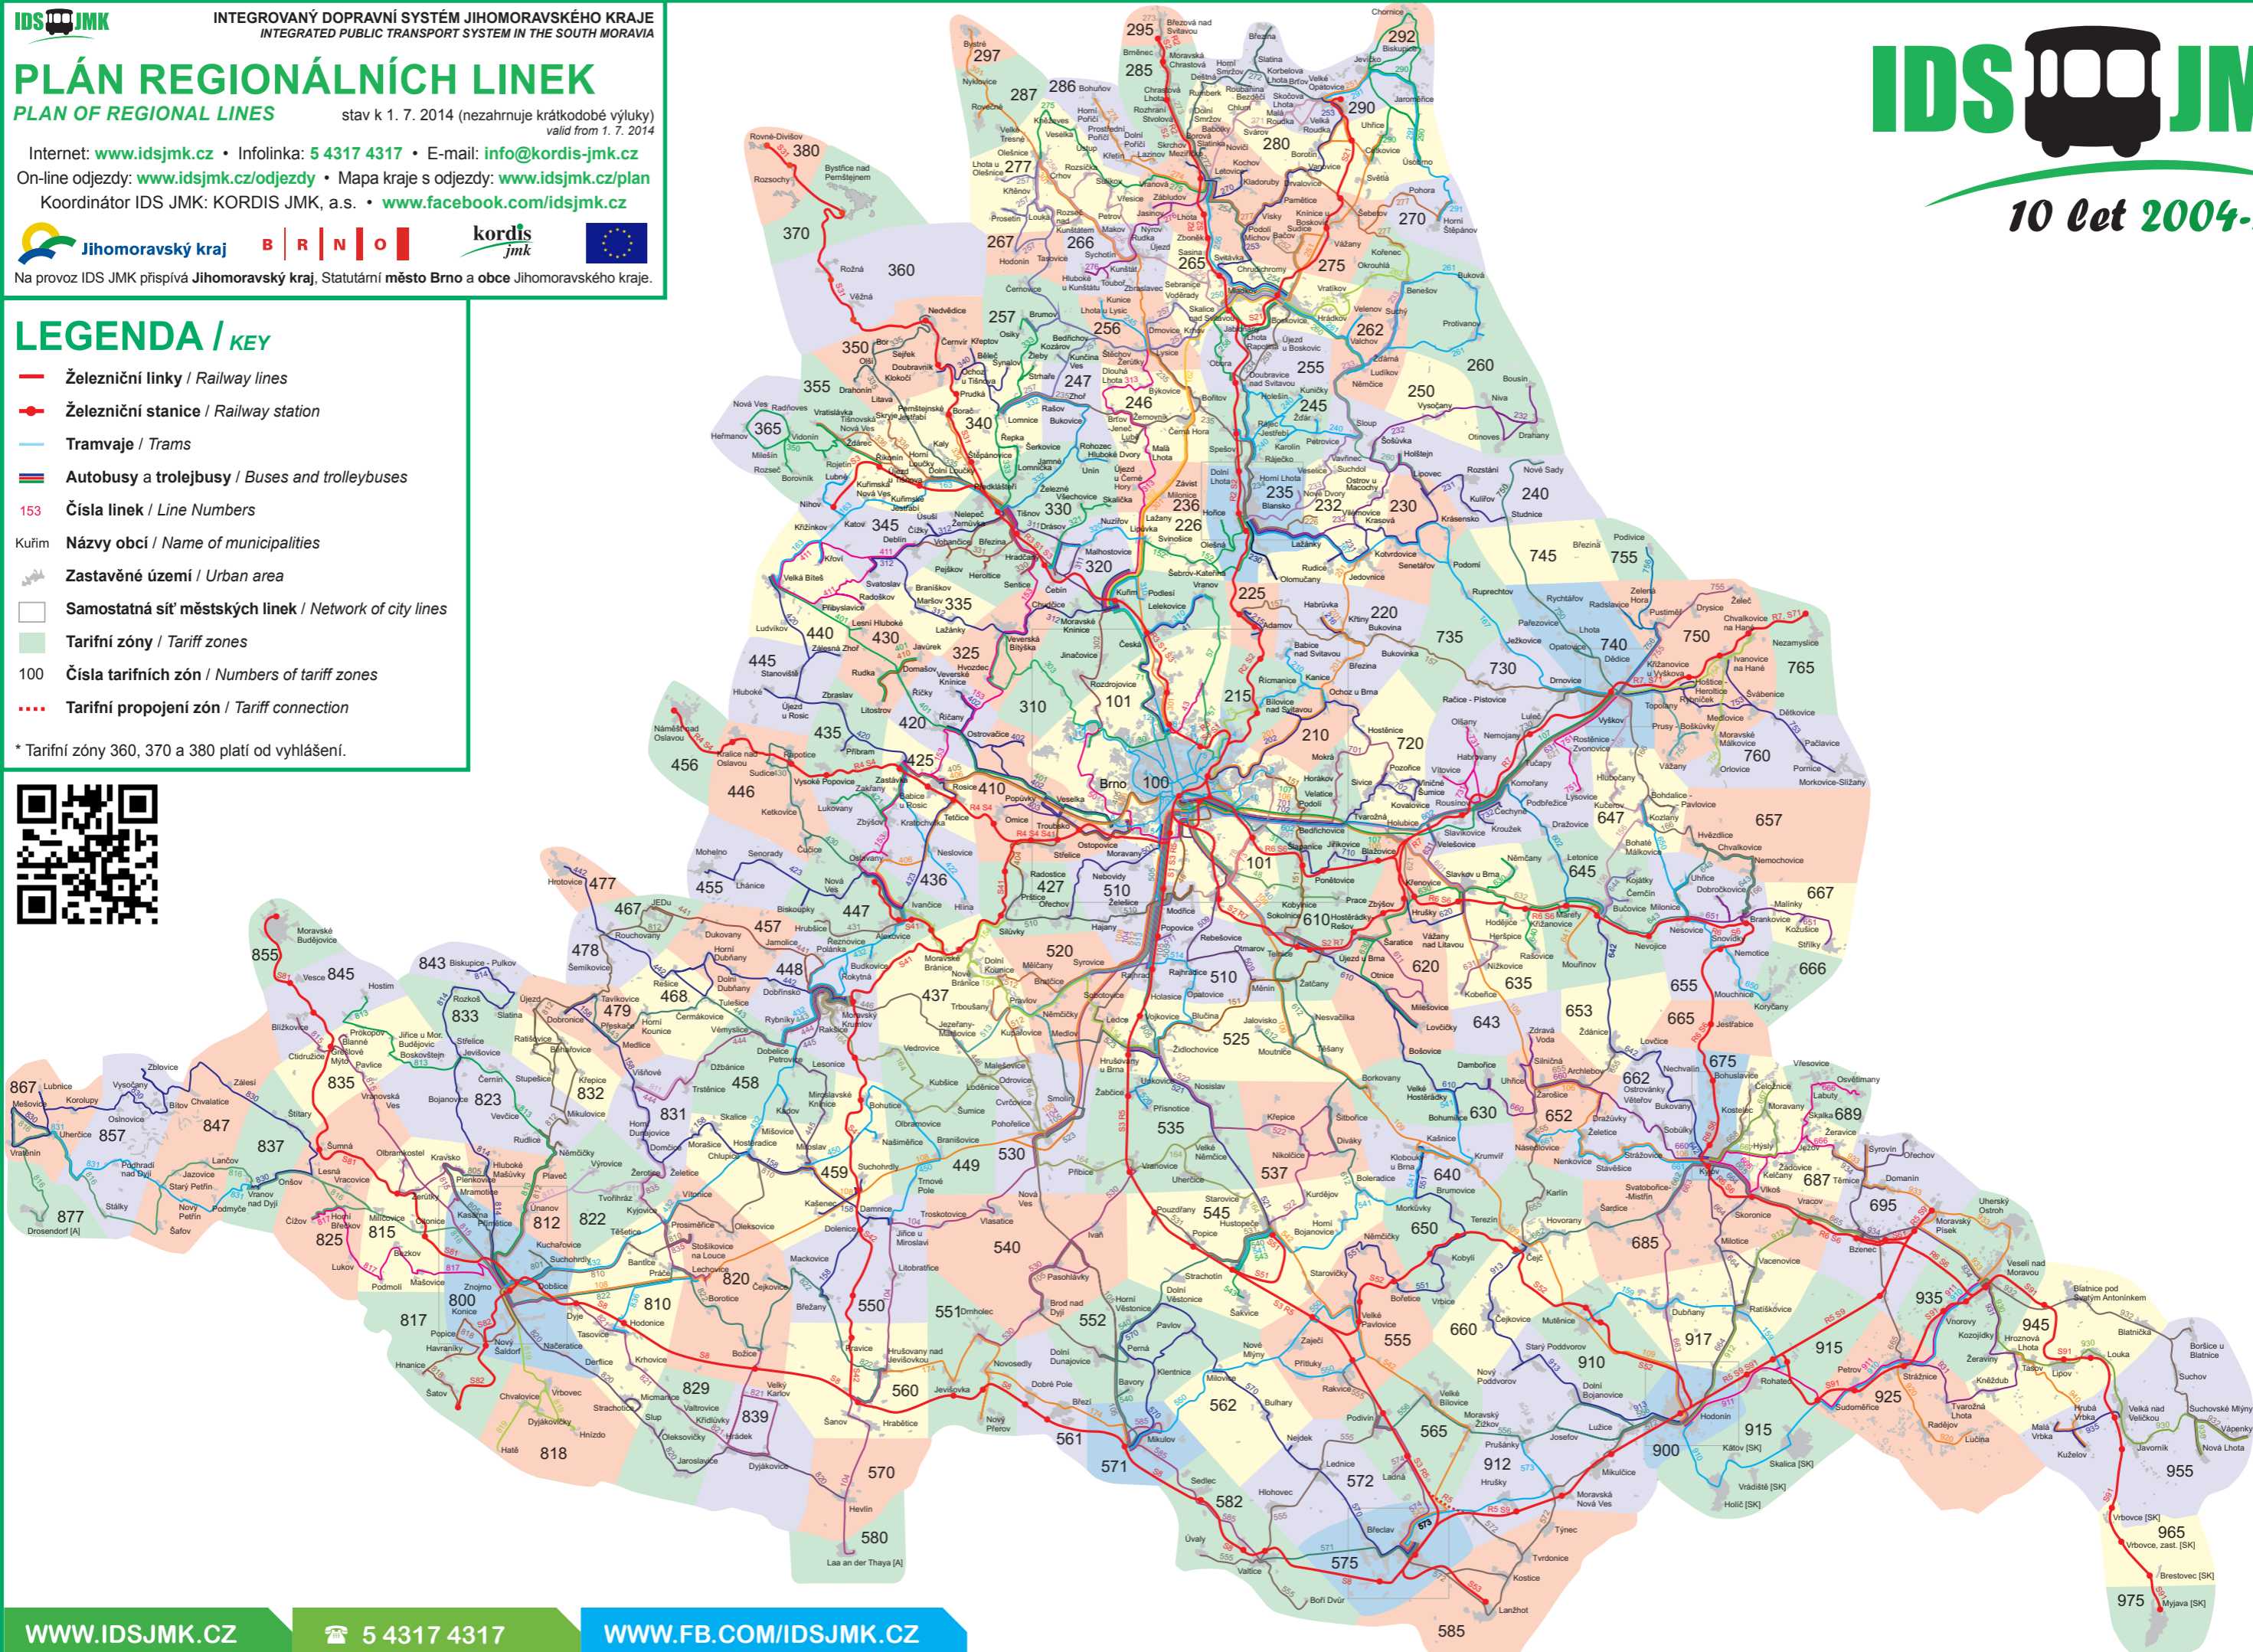

PLÁN REGIONÁLNÍCH LINEK

PLAN OF REGIONAL LINES

stav k 1. 7. 2014 (nezahrnuje krátkodobé výluky)
valid from 1. 7. 2014

Internet: www.idsjmk.cz • Infolinka: 5 4317 4317 • E-mail: info@kordis-jmk.cz

On-line odjezdy: www.idsjmk.cz/odjezdy • Mapa kraje s odjezdy: www.idsjmk.cz/plan

Koordinátor IDS JMK: KORDIS JMK, a.s. • www.facebook.com/idsjmk.cz

Na provoz IDS JMK přispívá Jihomoravský kraj, Statutární město Brno a obce Jihomoravského kraje.

LEGENDA / KEY

- Železniční linky / Railway lines
- Železniční stanice / Railway station
- Tramvaje / Trams
- Autobusy a trolejbusy / Buses and trolleybuses
- 153 Čísla linek / Line Numbers
- Kuřím Názvy obcí / Name of municipalities
- Zastavěné území / Urban area
- Samostatná síť městských linek / Network of city lines
- Tarifní zóny / Tariff zones
- 100 Čísla tarifních zón / Numbers of tariff zones
- Tarifní propojení zón / Tariff connection

* Tarifní zóny 360, 370 a 380 platí od vyhlášení.

10 let 2004-2014